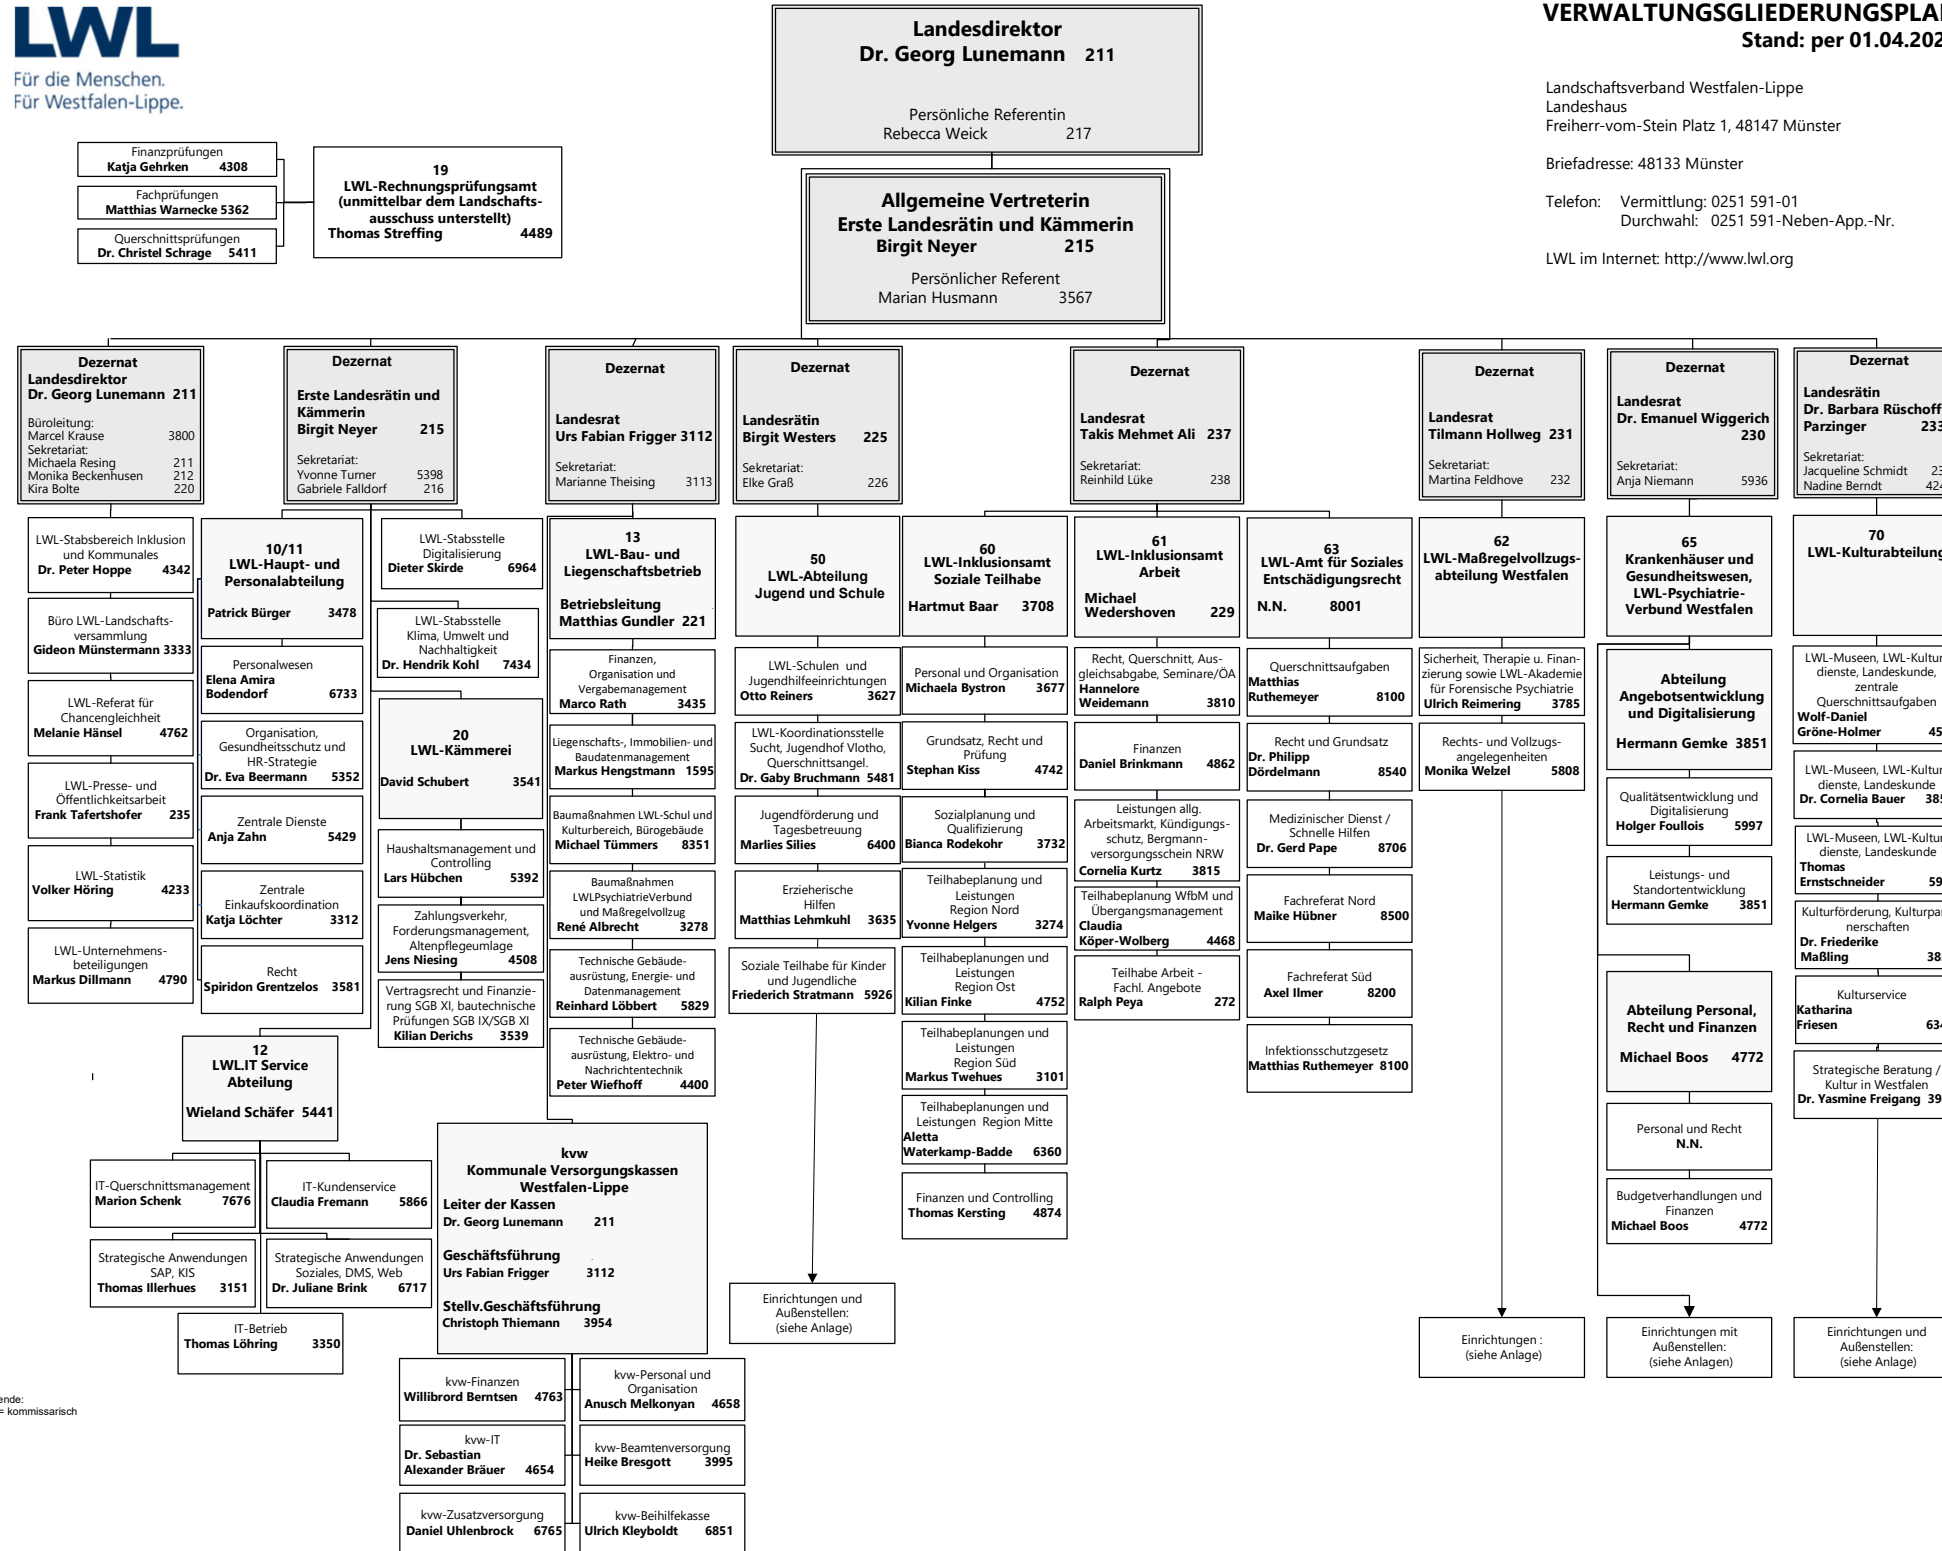

Landschaftsverband Westfalen-Lippe
Landeshaus
Freiherr-vom-Stein Platz 1, 48147 Münster
Briefadresse: 48133 Münster

Telefon: Vermittlung: 0251 591-01
Durchwahl: 0251 591-Neben-App.-Nr.

LWL im Internet: <http://www.lwl.org>

Legende:
(k.) = kommissarisch