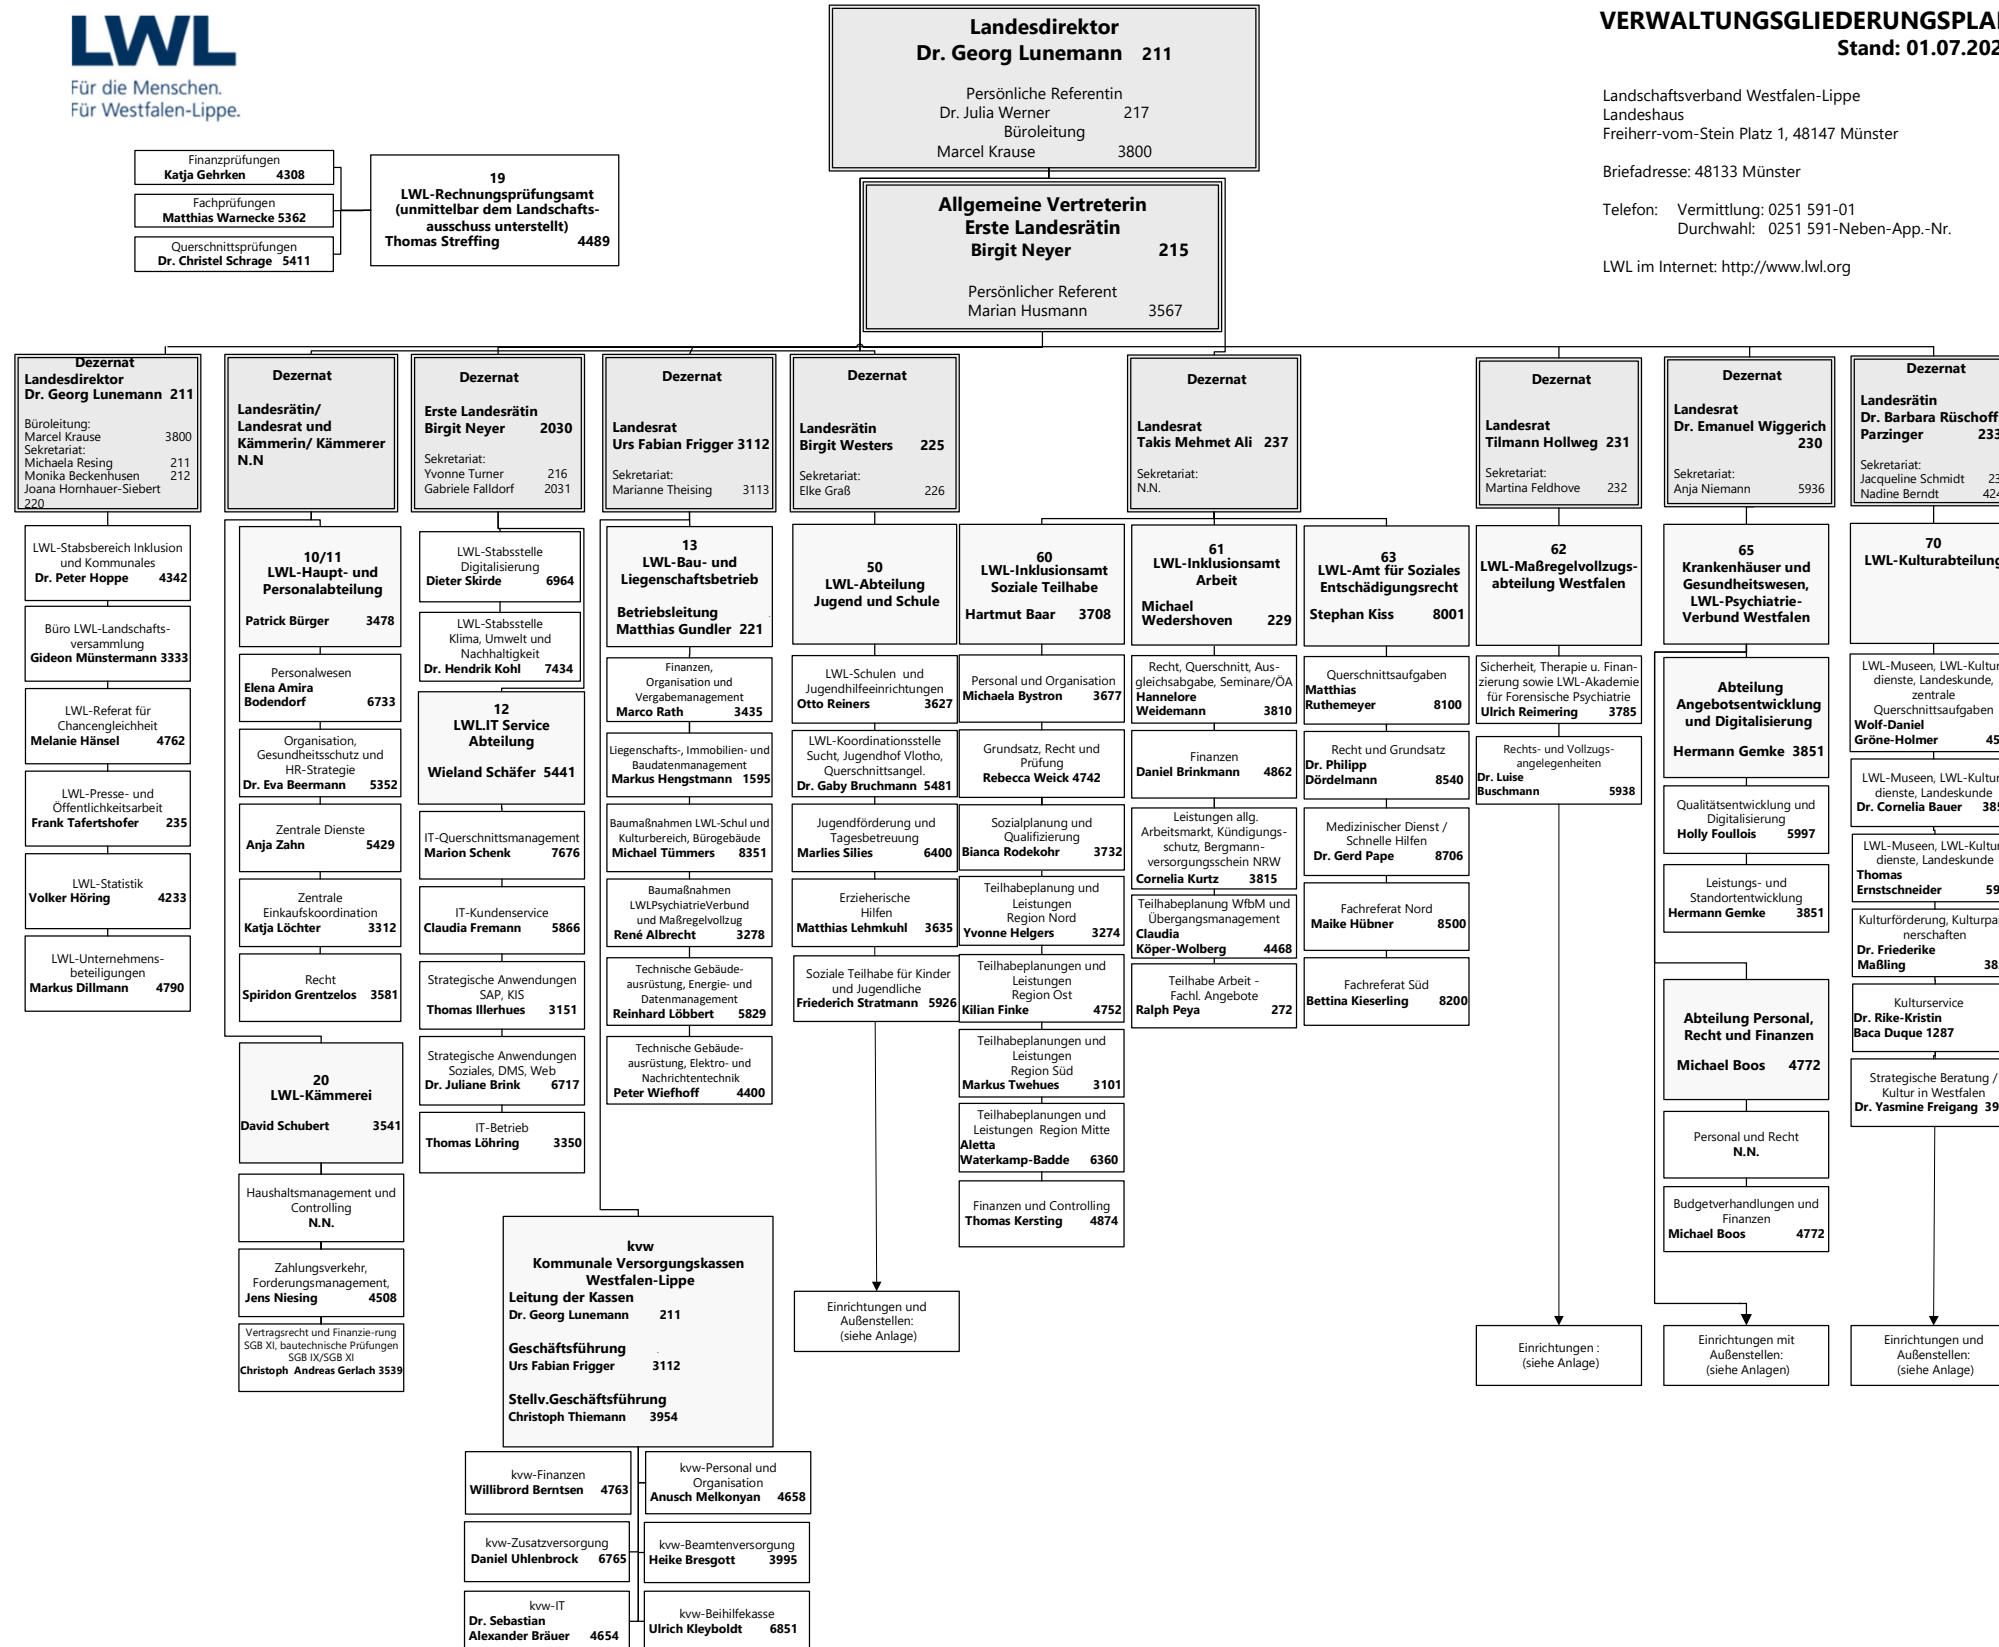

Landschaftsverband Westfalen-Lippe
Landeshaus
Freiherr-vom-Stein Platz 1, 48147 Münster
Briefadresse: 48133 Münster

Telefon: Vermittlung: 0251 591-01
Durchwahl: 0251 591-Neben-App.-Nr.

LWL im Internet: <http://www.lwl.org>

Legende:
(k.) = kommissarisch