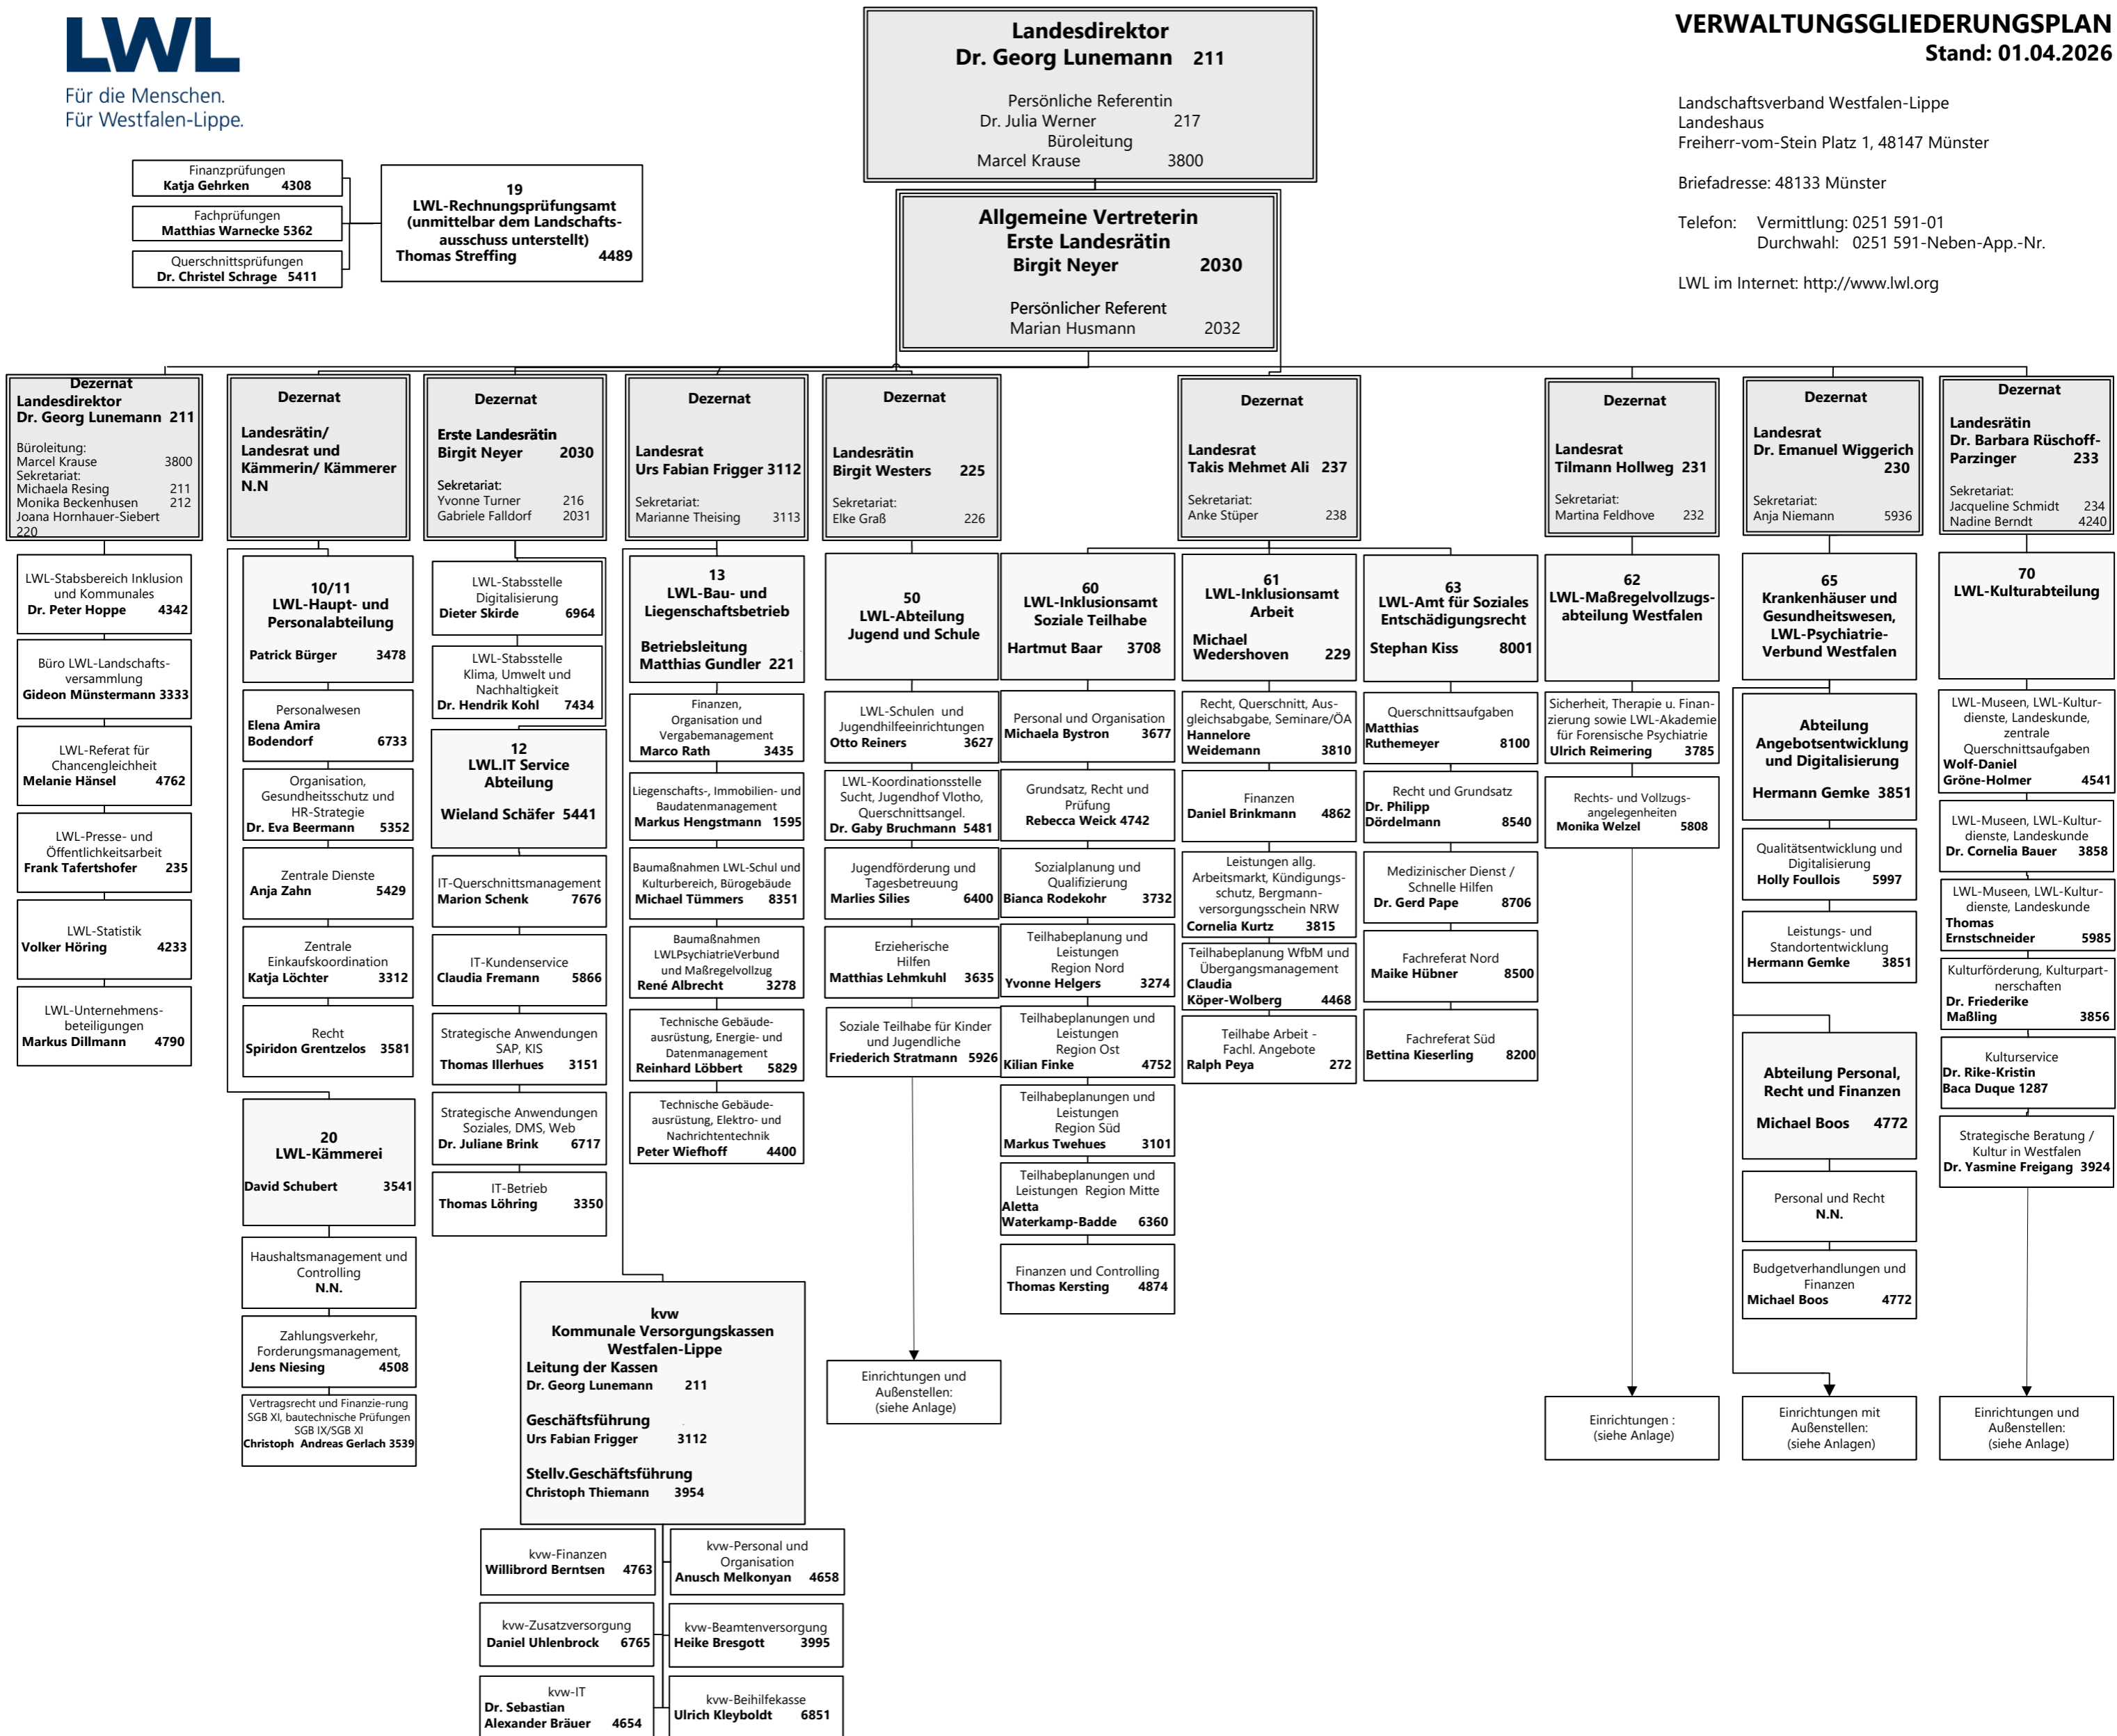

Landschaftsverband Westfalen-Lippe
Landeshaus
Freiherr-vom-Stein Platz 1, 48147 Münster

Briefadresse: 48133 Münster

Telefon: Vermittlung: 0251 591-01
Durchwahl: 0251 591-Neben-App.-Nr.

LWL im Internet: <http://www.lwl.org>

Legende:
(k.) = kommissarisch